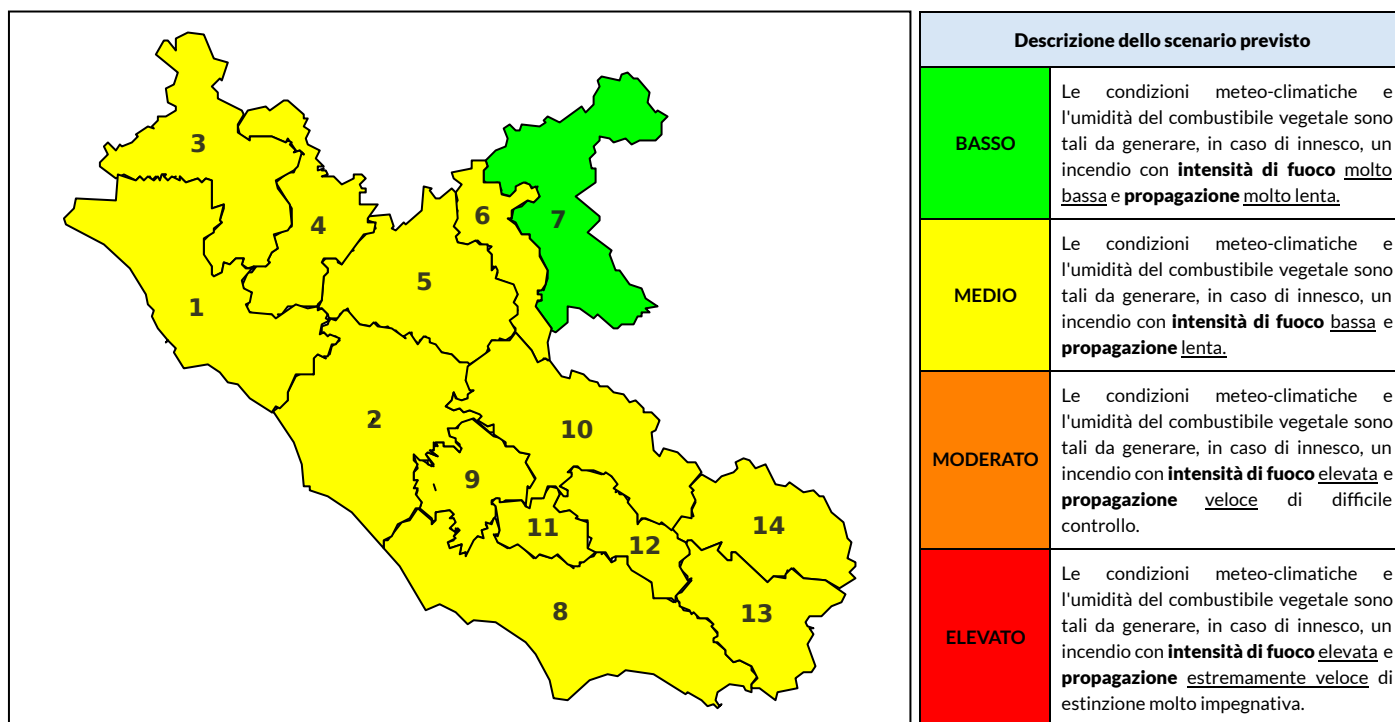

## BOLLETTINO DI PERICOLOSITA' DA INCENDI BOSCHIVI

### Previsioni per oggi 7-8-2022

Livello di pericolosità da incendio boschivo per Zona di Allerta AIB

Bollettino emesso nel periodo della campagna AIB Lazio sulla base del modello previsionale RISICOLazio, sviluppato in collaborazione con Fondazione CIMA, che fornisce un supporto per la valutazione della Pericolosità da incendio boschivo aggregata sulle Zone di Allerta AIB, approvate come parte integrante del Piano AIB Lazio 2020-2022 con DGR n° 270 del 15/05/2020. Il dettaglio della distribuzione dei Comuni nelle Zone AIB è consultabile al link [https://protezionecivile.regione.lazio.it/zone\\_allerta\\_aib\\_comuni/](https://protezionecivile.regione.lazio.it/zone_allerta_aib_comuni/). Le Norme Comportamentali per la popolazione sono consultabili al link [https://protezionecivile.regione.lazio.it/norme\\_comportamentali\\_aib/](https://protezionecivile.regione.lazio.it/norme_comportamentali_aib/).

Zona AIB	1	2	3	4	5	6	7	8	9	10	11	12	13	14
Livello Pericolosità	MEDIO	MEDIO	MEDIO	MEDIO	MEDIO	MEDIO	BASSO	MEDIO	MEDIO	MEDIO	MEDIO	MEDIO	MEDIO	MEDIO

NOTE